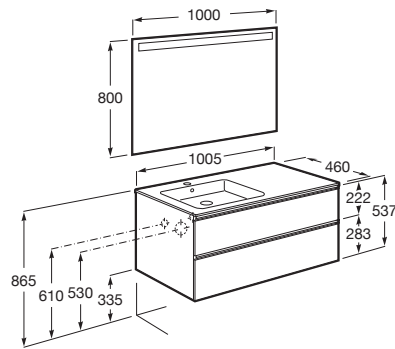

THE GAP

Pack (mueble base de dos cajones, lavabo izquierda y espejo LED)

MEDIDAS

Longitud	1005 mm
Anchura	460 mm
Altura	537 mm

COLORES Y ACABADOS

517 Nogal

PVPR (IVA INCLUIDO)

756,25 €

DIBUJOS TÉCNICOS

CARACTERÍSTICAS

PACK - Conjunto de mueble base de dos cajones con lavabo en posición izquierda y espejo Eidos con luz LED integrada en la parte superior. No incluye patas ni grifería.

Espejo / Iluminación: Integrada en el espejo  
Espejo / Número de luces: 1  
Espejo / Tipo de luz: Led  
Espejo / Índice de Protección de la luz: IP 44  
Forma lavabo: Cuadrado  
Instalación de la grifería: En el lavabo  
Lavabo / Agujeros para grifería: 1 Agujero en el centro  
Lavabo / Posición de la repisa: Izquierda  
Lavabo / Repisa integrada  
Material / Lavabo: Porcelana  
Material / Marco del espejo: Aluminio, Vidrio templado  
Material / Mueble base: Tablero de partículas  
Medidas / Espejo / Altura (mm): 800  
Medidas / Espejo / Longitud (mm): 1000  
Medidas / Lavabo y mueble / Altura (mm): 537  
Medidas / Lavabo y mueble / Anchura (mm): 460  
Medidas / Lavabo y mueble / Longitud (mm): 1005  
Mueble base / Combinación de puertas y cajones: 2 Cajones  
Mueble base / Estructura: Cajones  
Mueble base / Separadores internos  
Mueble base / Sistema de apertura y cierre: Cajones con cierre amortiguado  
Mueble base / Tipo de puerta: Corredera  
Posición del lavabo: Izquierda  
Posición del toallero: Izquierda  
Tipo de instalación: Suspendido, Suspendido con patas